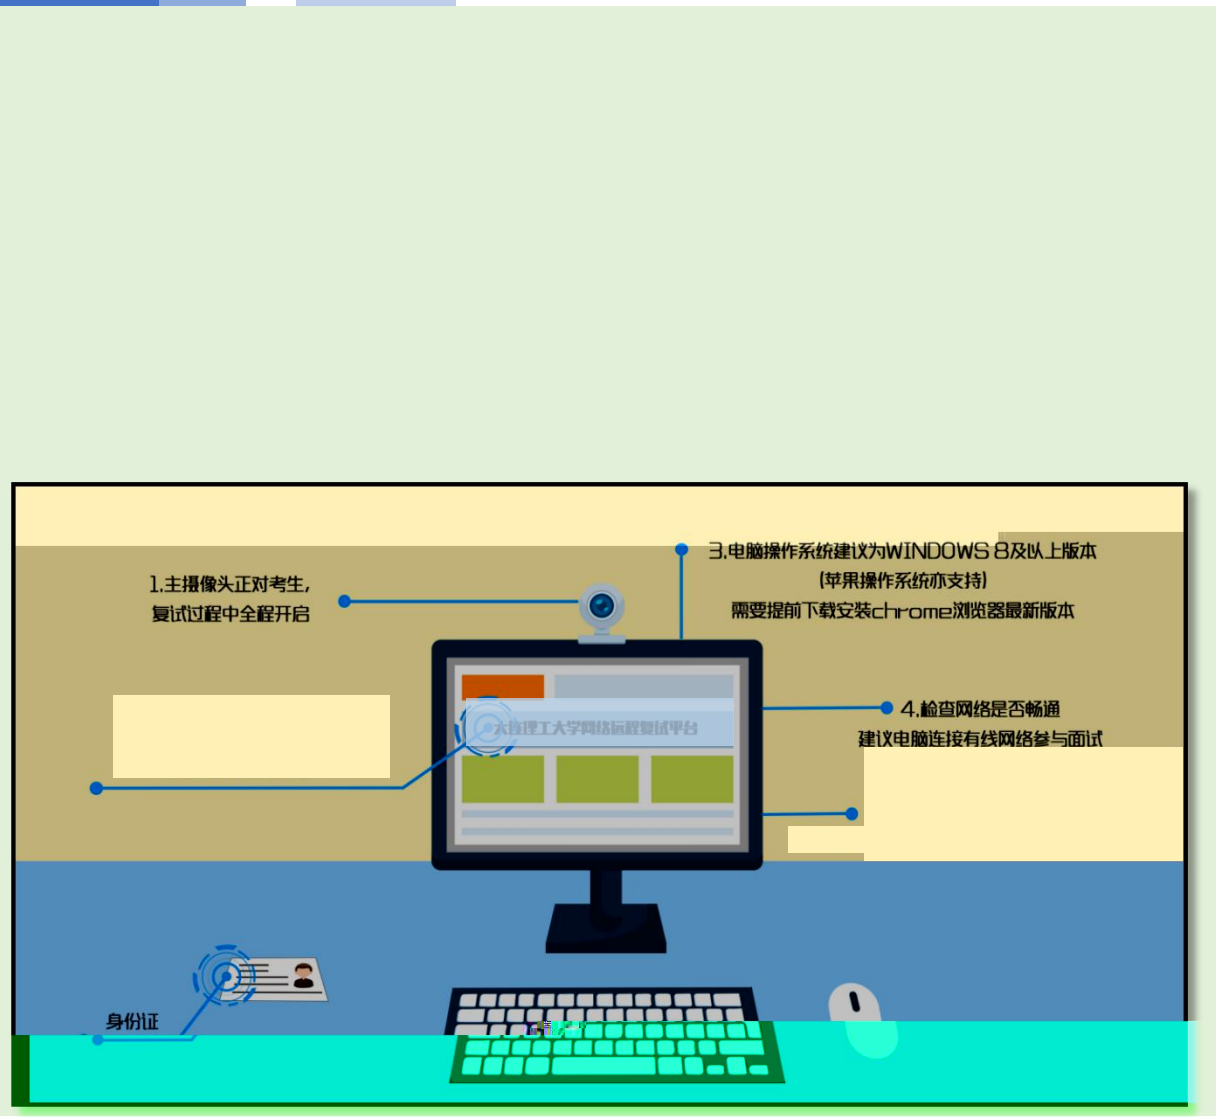

4. 保证房间内网络信号质量，进口视频通话过程中

已测试房间内除考生单人外，不能有其他人员

主设备

与设备要求一致，笔记本电脑合格，可正常使用QQ、微信等视频通话软件，并为台式电脑、平板电脑配备高清摄像头、麦克风、音箱；智能手机一部，具有高质量视频通话功能。

6. 除复试要求的设备外，房间其他电子设备必须关闭。

河海大学
HOHAI UNIVERSITY

1. <https://www.yjszsms.com/school/10294>